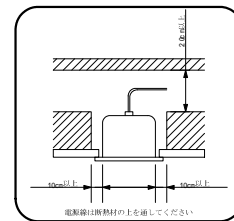

埋込穴寸法 1260 x 180

⚠️安全に関するご注意

- ・一般屋内用CCFL専用器具です。直射日光のあたる場所、湿気が多い場所、振動のある場所、雨の吹き込みを受ける場所、腐食性のガスが発生する場所では使用しないでください。火災・感電・落下の原因となります。
- ・この器具はCCFL専用の器具です。従来型の蛍光灯は絶対に取り付けしないでください。ブレーカーの損傷、感電、火災の原因となります。
- ・器具を改造しないでください。落下、感電、火災の原因となります。
- ・埋込型器具には断熱材・防音材をかぶせて使用しないでください。火災の原因となります。

5				色調	白色	品番	SLF41006C
4	ランプ	1	40W型	適合ランプ	40W型	品名	40W型1灯埋込 【下面開放】
3	ソケット	2	PBT樹脂 FL-1(初台)	W・灯数	40W型 1灯		
2	反射板	1	鋼板	白色	器具重量	電圧	100V 50/60Hz
1	本体	1	鋼板	生地	単位：mm 第3角法		図番
	部品名		材質・材厚	備考	作成	検 図	
特記事項					SELF		