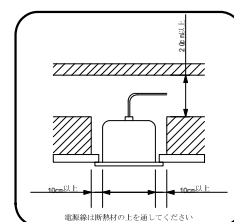

埋込穴寸法 640x300

⚠️安全に関するご注意

- ・一般屋内用CCFL専用器具です。直射日光のあたる場所、湿気が多い場所、振動のある場所、雨の吹き込みを受ける場所、腐食性のガスが発生する場所では使用しないでください。火災・感電・落下の原因となります。
- ・この器具はCCFL専用の器具です。従来型の蛍光灯は絶対に取り付けしないでください。ブレーカーの損傷、感電、火災の原因となります。
- ・器具を改造しないでください。落下、感電、火災の原因となります。

5				色調	白色	品番	SLF21006C
4	ランプ	1		20W型	適合ランプ 20W型	品名	20W型2灯埋込 【下面開放】
3	ソケット	2	PBT樹脂	FL-1(初台)	W・灯数 20W型 2灯		
2	反射板	1	鋼板	白色	器具重量 2.09Kg	電圧	100V 50/60Hz
1	本体	1	鋼板	亜鉛鋼板	単位：mm 第3角法		図番
	部品名		材質・材厚	備考	作成	検 図	
特記事項					SELF		