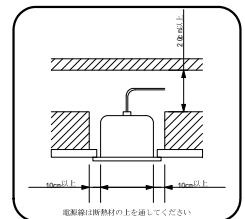

5				色調	白色	品番	SLF21006C
4	ランプ	1	20W型	適合ランプ	20W型	品名	20W型1灯埋込 【下面開放】
3	ソケット	2	PBT樹脂 FL-1(初台)	W・灯数	20型 1灯		
2	反射板	1	鋼板 白色	器具重量	2.09Kg	電圧	100V 50/60Hz
1	本体	1	鋼板 亜鉛鋼板	単位：mm 第3角法		図番	
	部品名		材質・材厚	備考	作成		
特記事項				SELF			